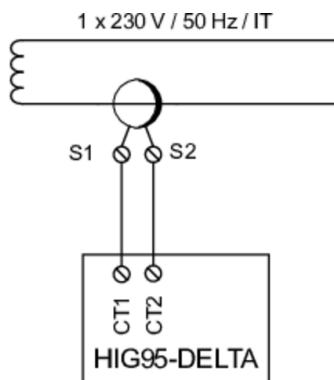

Objednávacie, obalové a doplnkové dáta

Hmotnosť	m	660 g
Hmotnosť (vrátane obalu)	m	688 g
Rozmery balenia (V x Š x H)		74 x 112 x 73 mm
Objem balenia	V	0,61 dm³
Colná nomenklatúra		85043129
EAN kód		8590681270929
Katalógové číslo		71 534

The link in the QR code leads to the online presentation of the **HIG-MT 60/5 A**. There, in addition to the always up-to-date data sheet, you will also find all diagrams and drawings, declarations of conformity, or 2D or 3D models and other necessary materials. For more information, visit www.hakil.com

8590681270929

Aplikačná schéma zapojenia (inštalácia)