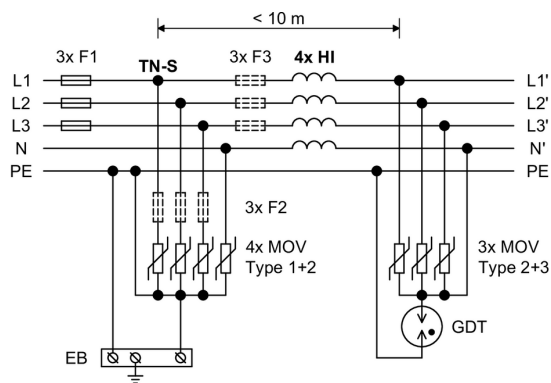

HI80

- Zabezpečují tzv. energetickou koordinaci mezi svodiči typu T1 a T2, ev. mezi svodiči typu T2 a T3 tam, kde není mezi nimi zajištěna dostatečná vzdálenost.
- Při nedodržení energetické koordinace ochrany existuje možnost poškození svodiče navazujícího stupně ochranné kaskády nadměrnou energií procházejícího impulzu.
- Jestliže mezi dvěma následnými stupni je alespoň 5 m vedení (týká se případů kdy dva následné stupně ochrany jsou ve dvou rozvaděčích), je možno rázovou oddělovací tlumivku vynechat.

Typ		HI80
Jmenovité provozní napětí AC	U_N	500 V
Jmenovitý zatěžovací proud	I_L	80 A
Indukčnost $\pm 10\%$	L	4 μ H
DC odpor	R	< 0,01 Ω
Maximální předjištění		80 A gL/gG
Tepelná třída izolace		F (155 °C)
Materiál pouzdra		Polyamid PA6, UL94 V-0
Stupeň ochrany krytu		IP20
Pracovní teplota	θ	-40 ÷ 70 °C
Vlhkostní rozsah	RH	5 ÷ 95 %
Doporučený průřez přípojovacích vodičů	S	25 mm ²
Rozsah upnutí svorky (pevný vodič)		2,5 ÷ 35 mm ²
Rozsah upnutí svorky (slaněný vodič)		2,5 ÷ 25 mm ²
Utahovací moment		3 Nm
Způsob montáže		Na lištu DIN 35 mm
Modulární šířka		2 TE
Pracovní poloha		Libovolná
Prostředí umístění výrobku		Vnitřní
Dálková signalizace		Ne
Výměnné provedení		Ne
Navrženo dle norem		
Požadavky a zkoušky pro SPD zapojené v sítích nízkého napětí		ČSN EN 61643-11 ed. 2
Bezpečnost hořlavosti plastových materiálů		UL 94
Instaluje se dle norem		
Ochrana před bleskem		ČSN EN 62305 ed. 2
Zásady pro výběr a instalaci SPD zapojené v sítích nízkého napětí		ČSN CLC/TS 61643-12

Odkaz v QR kódu směřuje na online prezentaci výrobku **HI80**.

Tam vedle vždy aktuálního technického listu naleznete i příslušející schémata a výkresy, prohlášení o shodě, případně 2D či 3D modely a další potřebné materiály. Více informací najdete na webu www.hakil.com

Aplikační schéma zapojení (instalace)

Vnitřní schéma zapojení